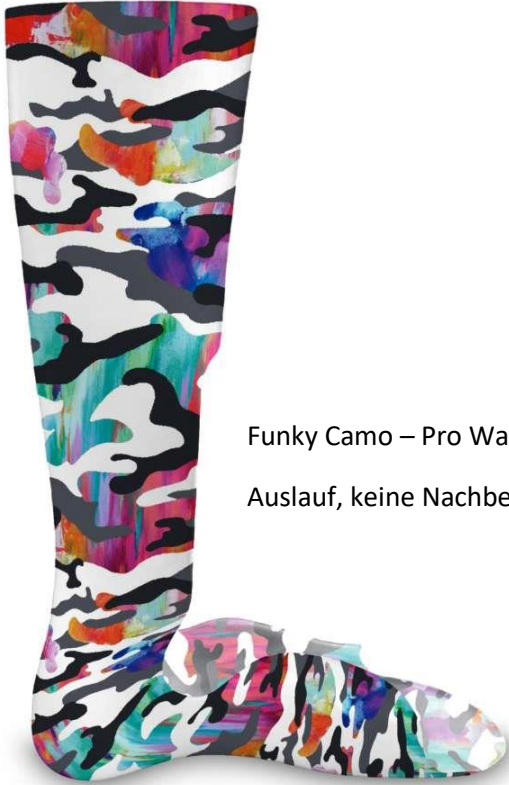

Interne Bestell-Nr. -

Pop Art Gesicht,

Auslauf, keine Nachbestellung

Bärchen rot,
Auslauf, keine Nachbestellung

Muscheln
Auslauf, keine Nachbestellung

Farmtiere gelb
Auslauf, keine Nachbestellung

Unicorns – Pro Walk

Art.Nr. P-1211

Interne Bestell-Nr. 1017597

Kinder,

Auslauf, keine Nachbestellung

Punkte bunt

Auslauf, keine Nachbestellung

Funky Camo – Pro Walk
Auslauf, keine Nachbestellung

Punk – Pro Walk
Art.Nr. P-1078
Interne Bestell-Nr. -